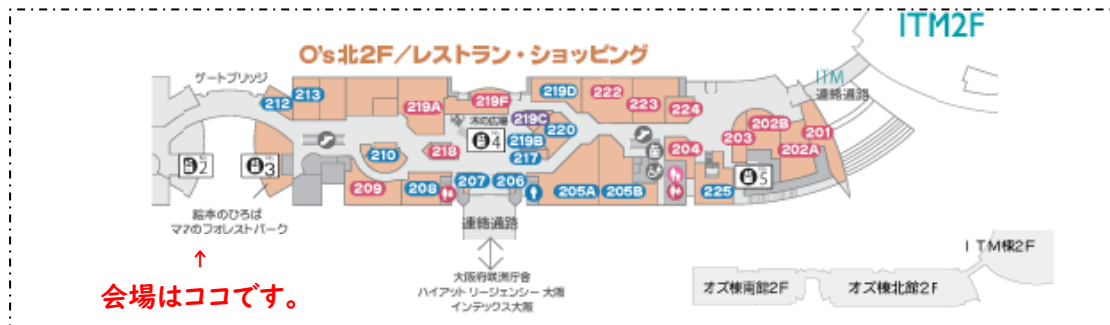

※予約受付:実施日の1か月前の第2水曜日より受付開始です。

受付日時:火曜日~日曜日(祝日を除く)

午前9時30分~午後5時

お問い合わせ:住之江区子ども・子育てプラザ

☎06-6674-5405

住之江区浜口西3-4-22

住之江区子ども・子育てプラザ
ホームページ