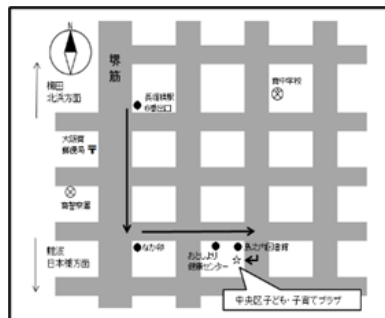

中央区子ども・子育てプラザ つどいの広場だより

【発行団体】中央区子ども・子育てプラザ

(運営法人：社会福祉法人大阪市中央区社会福祉協議会)

住所：大阪市中央区島之内 2-12-6 電話：06-6213-2171

休館日：月曜・祝日・年末年始

※新型コロナウイルス感染拡大防止等に伴い、内容について変更がある可能性があります。**利用方法や状況、講座イベントの情報についてはホームページをご確認ください。**※下記のQRコードやURLなどをご利用ください。

【中央区子ども・子育てプラザホームページ】

URL：http://www.osaka-kosodate.net/plaza/chuo/

中央区社会福祉協議会公式「LINE@」ができました〜♪
友だち登録をお願いします♪

プラザホームページ
QRコードです。

🔍 大阪市 中央区子ども・子育てプラザ

👉 このように検索をお願いします。

【地図】

【利用登録のご案内】令和3年度よりご利用の方も4月以降「更新登録」が必要です。
初めての方は「新規登録※講座のみ利用も含む。」をお願いします。

つどいの広場・乳幼児ルーム：対象/大阪市内在住0歳～就学前の子どもとその保護者

▶つどいの広場（事前予約制）

（2階軽運動室）※行事等により3階に変更の可能性あり。
*親子と一緒に遊具や乗用できるくるまなどで遊べる場所です。
開設時間帯は育児相談などスタッフが常駐しています。
いつでもご相談ください。

火曜日～土曜日

午前の部	10:00～12:00	※定員各 20名
午後の部	13:00～15:00	

同時時間帯に和室Aで1歳未満親子対象のベビールームも開設しています。
※定員各8名（要予約）

車のおもちゃや、おままごとなどで遊ぶことができます♪

【曜日別遊具コ～ナ～♪】

- ・火曜日～金曜日「乗って遊べるくるま」
- ・土曜日「プラレール」
- ・木曜日・土曜日「すべり台」

▶乳幼児ルーム（事前予約制）

（3階談話室）

*おもちゃを設置し、自由に遊べる部屋を開放しています。
※乳幼児ルームにはスタッフは常駐していません。

日曜日のみ※子どもの日及び山の日も開設しております。

午前の部	10:00～11:30	※定員各 12名
午後の部	12:30～14:00	