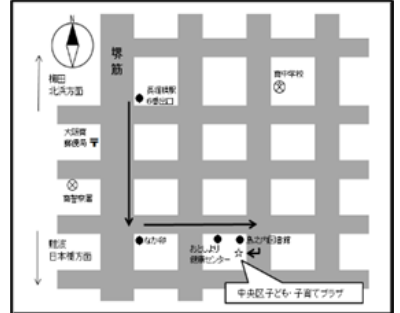

中央区子ども・子育てプラザ つどいの広場だより

月号

【発行団体】中央区子ども・子育てプラザ

(運営法人：社会福祉法人大阪市中央区社会福祉協議会)

住所：大阪市中央区島之内 2-12-6 電話：06-6213-2171

休館日：月曜・祝日・年末年始

※新型コロナウイルス感染拡大防止等に伴い、内容について変更がある可能性があります。**利用方法や状況、講座イベントの情報についてはホームページをご確認ください。**※下記のQRコードやURLなどをご利用ください。

【中央区子ども・子育てプラザホームページ】

URL：http://www.osaka-kosodate.net/plaza/chuo/

中央区社会福祉協議会公式「LINE@」ができました〜♪
友だち登録をお願いします♪

プラザホームページ
QRコードです。

Q 大阪市 中央区子ども・子育てプラザ

このように検索をお願いします。

【地図】

お知らせ
コーナー

【利用登録のご案内】令和3年度よりご利用の方も4月以降「更新登録」が必要です。
初めての方は【新規登録※講座のみ利用も含む】をお願いします。

つどいの広場・乳幼児ルーム：対象/大阪市内在住0歳～就学前の子どもとその保護者

▶つどいの広場（事前予約制）

（2階軽運動室）※行事等により3階に変更の可能性あり。
*親子で一緒に遊具や乗用できるくるまなどで遊べる場所です。
開設時間帯は育児相談などスタッフが常駐しています。
いつでもご相談ください。

火曜日～土曜日

午前の部 10:00～12:00

午後の部 13:00～15:00

※定員各 25 名

同時帯に和室Aで1歳未満親子対象のベビールームも開設しています。
※定員各 8 名（要予約）

車のおもちゃや、おままごとなどで遊ぶことができます♪

【曜日別遊具コーナー】

- ・火曜日～金曜日「乗って遊べるくるま」
- ・土曜日「プラレール」
- ・木曜日・土曜日「すべり台」