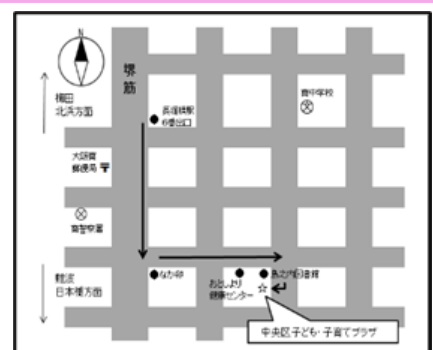

～年末年始のお知らせ～

中央区子ども・子育てプラザは 12/29(木)～1/3(火)まで休館となります。  
よろしくお願いいたします。

つどいの広場・乳幼児ルーム：対象/大阪市内在住 0歳～就学前の子どもとその保護者

▶つどいの広場（事前予約制）

(2階軽運動室) ※行事等により3階に変更の可能性あり。  
\*親子で一緒に遊具や乗用できるくるまなどで遊べる場所です。  
開設時間帯はスタッフが常駐しています。育児相談もできます。  
お気軽にご相談ください。

車のおもちゃや、おままごとなどで遊ぶことができます♪

火曜日～土曜日

午前の部 10:00～12:00

午後の部 13:00～15:00

※定員各 25 名

同時帯に和室 A で 1 歳未満親子対象のベビールームも開設しています。  
※定員各 8 名 (要予約)

【曜日別遊具コーナー】

- ・火曜日～金曜日「乗って遊べるくるま」
- ・土曜日「プラレール」
- ・木曜日・土曜日「すべり台」

▶乳幼児ルーム（事前予約制）

(3階談話室)  
\*おもちゃを設置し、自由に遊べる部屋を開放しています。  
※乳幼児ルームにはスタッフは常駐していません。

日曜日のみ

午前の部 10:00～11:30

午後の部 12:30～14:00

※定員各 12 名

《広場予約方法》

※お電話 (☎ 06-6213-2171) にてお願いします。

- ◎翌週分を前週の開館時間内 (9 時～17 時 30 分) に電話で受付しています。
- ◎1 週間に 3 枠までの予約ができます。  
(乳幼児ルームは別枠で予約できます)
- ◎定員に達していない場合、当日受付できます。  
(この場合 3 枠を超えて利用可)