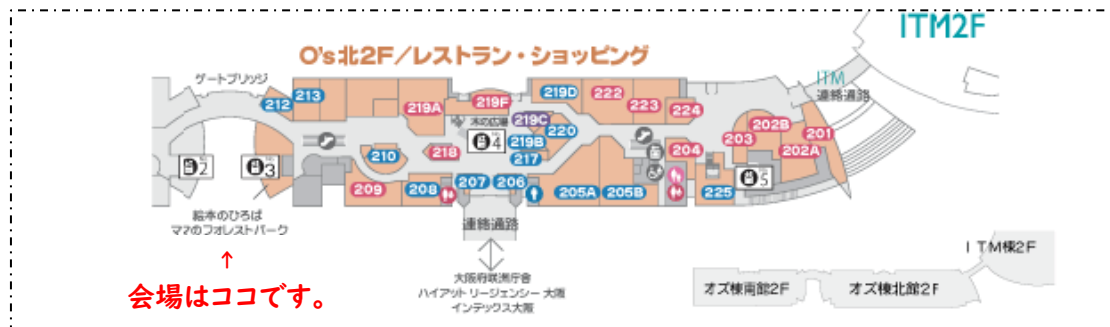

※内容を変更することがあります。

時 間:午前10時～10時45分

(開場は9時45分からです。)

場 所:ATC オズ北2階 ママのフォレストパーク

内 容:絵本の読み聞かせ・簡単工作・子育て相談等

対 象:大阪市在住の乳幼児と保護者

定 員:10組(事前電話受付)

※コロナ禍で密をさけるために定員をもうけています。

予 約:実施日の1か月前の第4水曜日より受付開始

※下記受付まで電話にて申込みください。(11月のみ第5水曜日)

協 力:アジア太平洋トレードセンター株式会社

*暴風警報発令時等、講座を中止する場合があります。

中止等の場合は、ホームページでお知らせします。

《ATC ママのフォレストパーク》

予約受付・お問合せ:住之江区子ども・子育てプラザ

(住所:住之江区浜口西3-4-22)