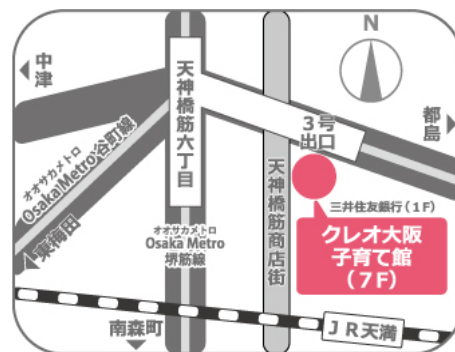

(北区の小中学生による読み聞かせグループ)

【開催場所・お問合せ】

クレオ大阪子育て館 (大阪市立男女共同参画センター子育て支援活動館)

住所：〒530-0041 大阪市北区天神橋 6-4-20 (7階)

電話：06-6354-0106 FAX：06-6354-0277

URL：<https://www.creo-osaka.or.jp/north/>

開館時間：平日 10時～21時 土・日・祝日 10時～17時

休館日：年末年始(12/29～1/3)

交通のご案内

◆Osaka Metro 堺筋線・谷町線、阪急千里線

「天神橋筋六丁目」駅下車③号出口から連絡

◆JR 大阪環状線「天満」駅下車、北へ徒歩約10分

主催：クレオ大阪子育て館 指定管理者：大阪市男女共同参画推進事業体 (代表者：一般財団法人 大阪男女いきいき財団)