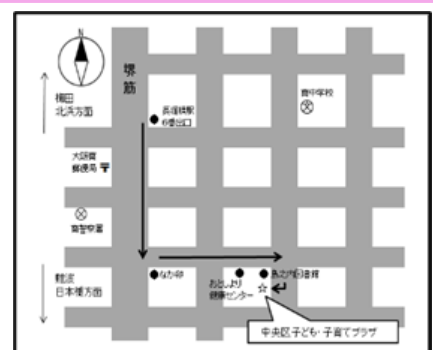

車のおもちゃや、おままごとなどで遊ぶことができます♪

火曜日～土曜日

午前の部 10:00～12:00

午後の部 13:00～15:00

※定員各 25 名

同時帯に和室 A で 1 歳未満親子対象のベビールームも開設しています。
※定員各 8 名 (要予約)

【曜日別遊具コーナー】

- ・火曜日～金曜日「乗って遊べるくるま」
- ・土曜日「プラレール」
- ・木曜日・土曜日「すべり台」

▶乳幼児ルーム（事前予約制）

(3階談話室)
*おもちゃを設置し、自由に遊べる部屋を開放しています。
※乳幼児ルームにはスタッフは常駐していません。

日曜日のみ

午前の部 10:00～11:30

午後の部 12:30～14:00

※定員各 12 名

《広場予約方法》

※お電話 (☎ 06-6213-2171) にてお願いします。

- ◎翌週分を前週の開館時間内 (9 時～17 時 30 分) に電話で受付しています。
- ◎1 週間に 3 枠までの予約ができます。
(乳幼児ルームは別枠で予約できません)
- ◎定員に達していない場合、当日受付できます。
(この場合 3 枠を超えて利用可)

2月行事予定表

《申込み・お問合せ》

中央区子ども・子育てプラザ（☎ 06-6213-2171）または窓口まで

◎講座申込みはプラザ開館時間内(9時～17時30分)にお願いします。

※電話のみの記載がある講座は窓口での受付はできません。

※留守番電話での受付はできません。

◎各講座の内容詳細についてはホームページにてご確認ください。

日付	行事内容	時間	申込日
1日(水)	すくすくステーション(助産師相談) (先着5組) ※離乳食・イヤイヤ期・食育など子育てに関する相談OK! 身体測定もできます。 【つどいの広場】の予約をお願いします	10:30～11:30	1/24(火)～
15日(水)	エンジョイえいご(各回6組) ①歩ける乳幼児～ ②首座り期～ ※受付の際に抽選番号をお伝えします 結果はホームページまたは窓口の掲示でご確認ください	①10:15～10:45 ②11:15～11:45	受付:2/1(水)～2/7(火) 抽選結果:2/8(水) ※14時以降にホームページ または窓口で掲示します ★LINEでもご確認ください LINE ID:@964bjst
16日(木)	親子deヨガ～ストレッチ・骨盤体操～ (各回先着6組) ①歩ける乳幼児～ ②おすわり期～	①10:30～11:00 ②11:30～12:00	2/2(木)～15(水)
18日(土)	おたんじょうび♪～2月生まれ～ ※写真スポットでの撮影・バースデーカードのお渡し ※2月・1月生まれの未就学児 手作りバースデーカード(見本) → 	11:00～12:00 (受付終了11:50)	当日1階窓口にて2月・1月が お誕生日であることを お伝えください
22日(水)	助産師さんとふれあいタイム (先着6組)	10:20～11:00	2/8(水)～21(火)
25日(土)	絵本の会読み聞かせ(先着6組) (絵本の会島之内)	11:00～11:30	2/10(金)～24(金)