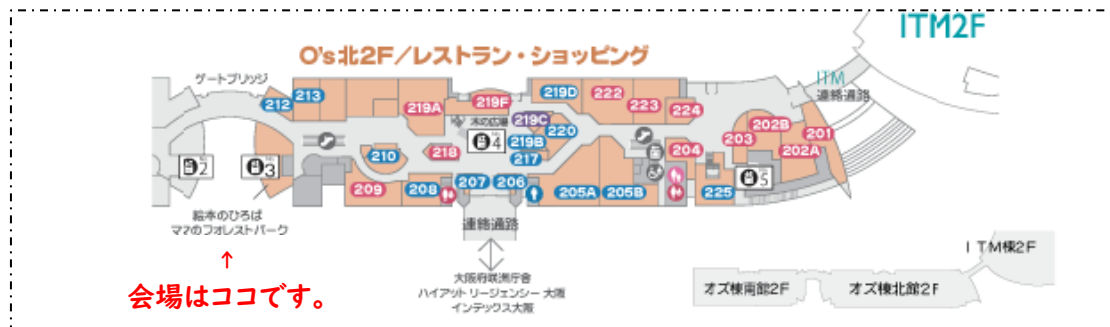

※内容を変更することがあります。

時 間:午前10時～10時45分

(開場は9時45分からです。)

場 所:ATC オズ北2階 ママのフォレストパーク

内 容:絵本の読み聞かせ・簡単工作・子育て相談等

対 象:大阪市在住の乳幼児と保護者

定 員:~~10組~~ → 15組(事前電話受付) ※7月から変更

※コロナ禍で密をさけるために定員をもうけています。

予 約:実施日の1か月前の第4水曜日より受付開始

※下記受付まで電話にて申込みください。(11月のみ第5水曜日)

協 力:アジア太平洋トレードセンター株式会社

*暴風警報発令時等、講座を中止する場合があります。

中止等の場合は、ホームページでお知らせします。

《ATC ママのフォレストパーク》

予約受付・お問合せ:住之江区子ども・子育てプラザ

(住所:住之江区浜口西3-4-22)